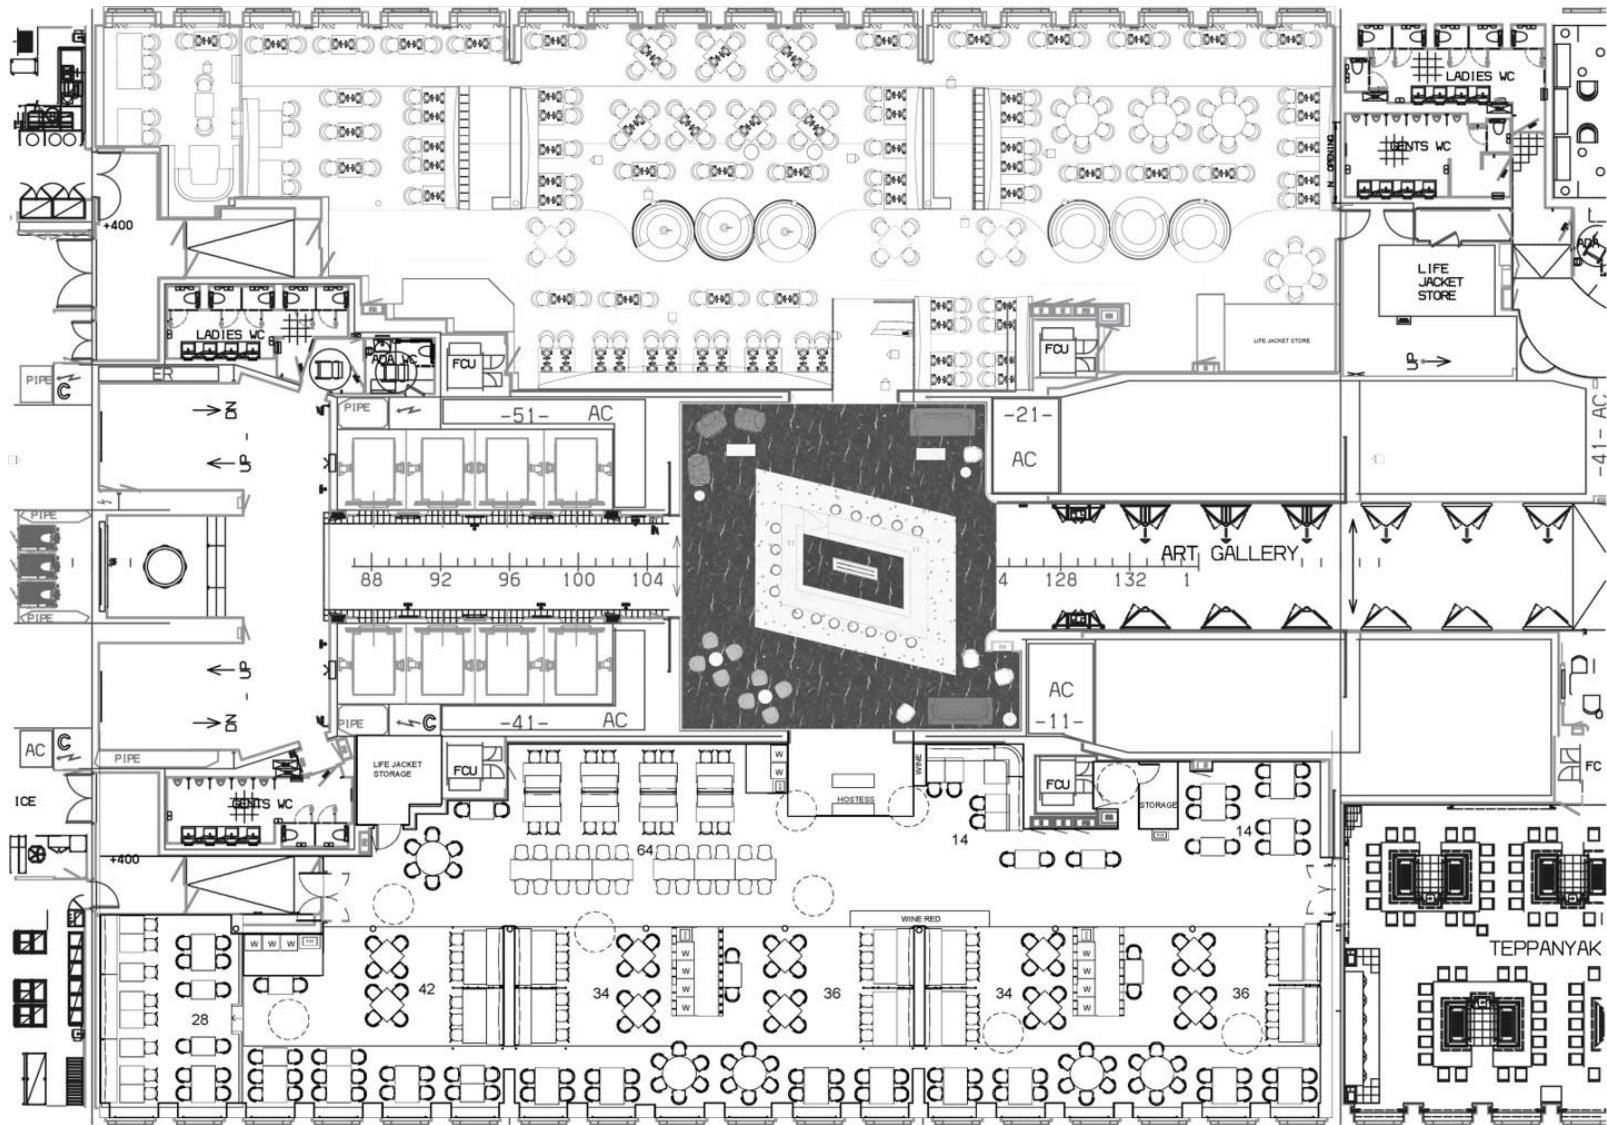

m a p p a
bar

floorplan

floorplan

Uniform

mappa

mappa

DRAFT BEER

8oz / 24oz / 32 oz